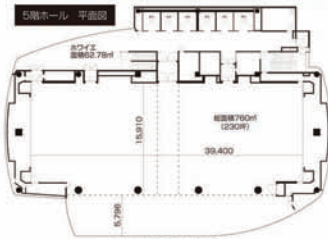

# HOLLYWOOD HALL

六本木ヒルズ最大の屋内イベントホール

5階ホール 平面図

※----- 境界は可動式パーティションです。

- 可動式パーティションで最大3分割可能
- 150台のドライバーが同時使用可能
- ホール内にシャンプー台2台設置可能

面積 759㎡ 幅奥行 39m×20m 天井高 7m

備品  
 美術パトロン6本、音明パトロン10本、  
 250インチスクリーン2面、  
 液晶プロジェクター2台、音響設備1式、  
 照明設備1式、簡易ステージ8台、他

## 7階～10階 教室

各階に8教室づつあります。

教室間は可動式パーティションで仕切られており、閉鎖する事で最大8教室まで一括して使用することが可能です。  
 各教室には24口ずつドライバーコンセントがありますので美容講習会などにも最適です。

教室 (77㎡)

シャンプー室 (24台)

地下は六本木駅。アクセスに優れた立地と洗練されたショップの点在する六本木ヒルズで常に新しい情報と交流を提案します。ヘアショー、パーティー、セミナー、コンテストなど多彩なニーズに対応できる空間です。

### Layout plan

式典

客席数 1,200席

コンサート

客席数 808席

セミナー・パーティ

セミナー客席数 380席

立席パーティ 500名

ヘアメイクコンテスト

ドライバーコンセント 1.5kw X 150

客席数 290席