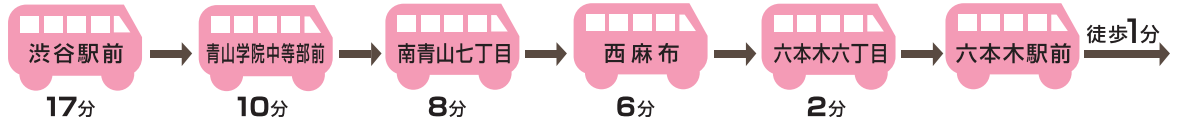

【バス乗車時間早見表】

渋谷・五反田・新宿より六本木ヒルズ直通 都営バス

渋谷駅

51番乗り場
新橋駅前行
都01系統

渋谷駅

51番乗り場
六本木ヒルズ行
都01折返系統

渋谷駅

51番乗り場
六本木ヒルズ行
RH01系統