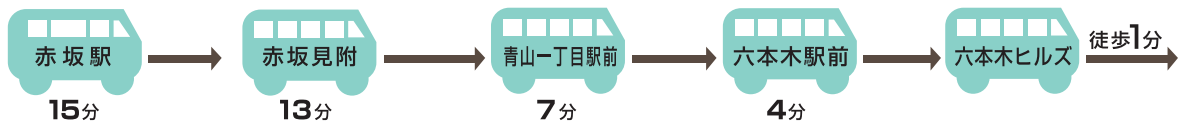

五反田駅

6番乗り場
六本木経由(循環)
反96系統

新橋駅

4番乗り場
渋谷駅前行
都01系統

新橋駅

3番乗り場
渋谷駅前行
渋88系統

赤坂ルート

(循環)

麻布ルート

(循環)

青山ルート

田町ルート

六本木ヒルズ直通 ちいばす